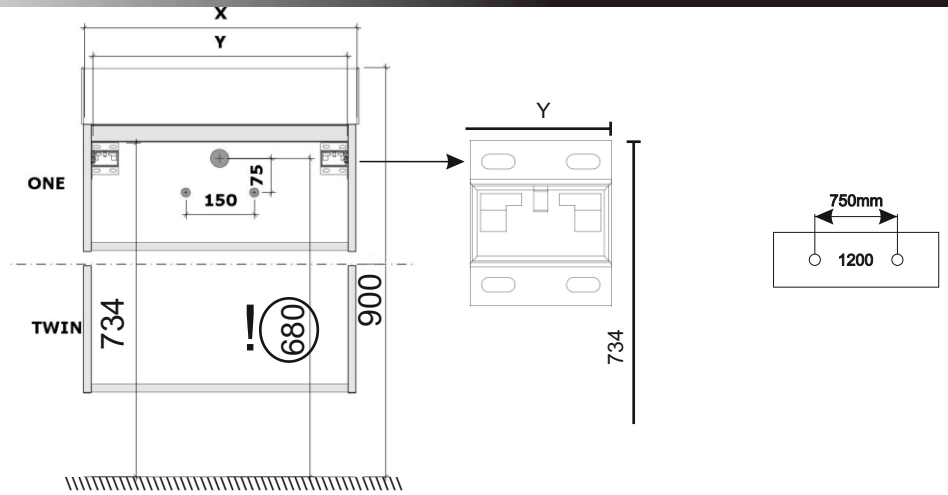

KERR 01- GLAZETOP

X	Y
600	562
800	762
1000	962
1200	1162

RESS 01- VELVET SLIM

X	Y
600	562
800	762
1000	962
1200	1162
1400	1362
1600	1562

RESS 02- VELVET TOP

X	Y
600	562
700	662
800	762
900	862
1000	962
1200	1162
1400	1362

POLY 01- STONE SLIM

X	Y
600	562
700	662
800	762
1000	962
1200	1162

DINL_Demontage | EN Removal | F Démontage | CZ Demontáž | HU Szét szerelés | PL Demontaż