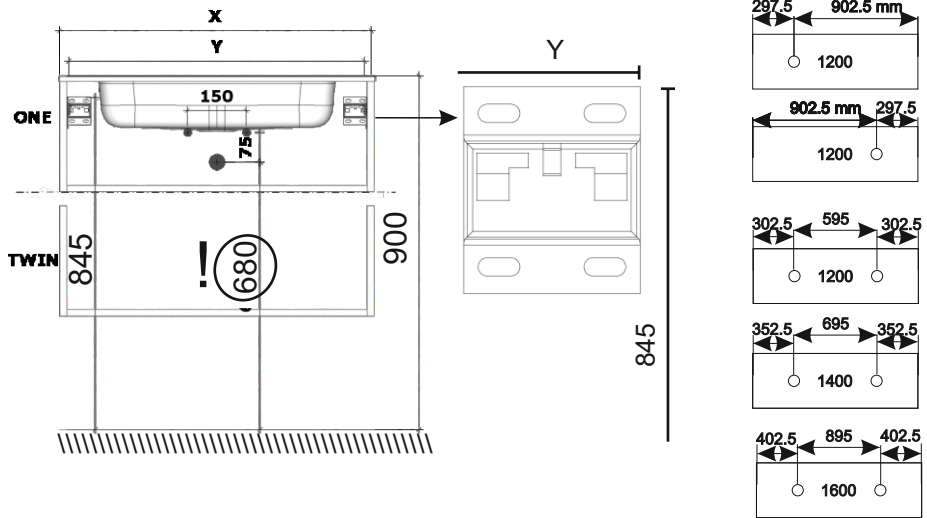

KERR 01- GLAZETOP

X	Y
600	562
800	762
1000	962
1200	1162

RESS 01- VELVET SLIM

X	Y
600	562
800	762
1000	962
1200	1162
1400	1362
1600	1562

RESS 02- VELVET TOP

X	Y
600	562
700	662
800	762
900	862
1000	962
1200	1162
1400	1362

POLY 01- STONE SLIM

X	Y
600	562
700	662
800	762
1000	962
1200	1162

DINL_Demontage | EN Removal | F Démontage | CZ Demontáž | HU Szét szerelés | PL Demontaż