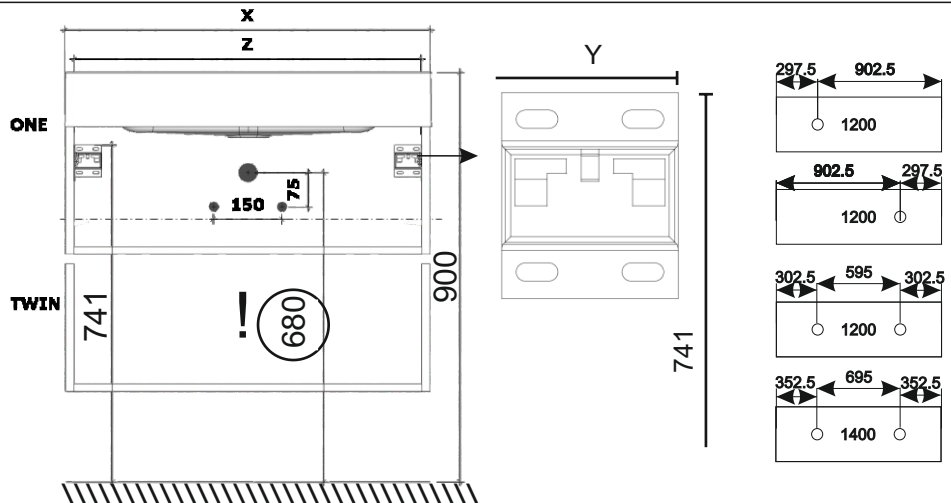

KERR 01- GLAZETOP

X	Y
600	562
800	762
1000	962
1200	1162

RESS 01- VELVET SLIM

X	Y
600	562
800	762
1000	962
1200	1162
1400	1362
1600	1562

RESS 02- VELVET TOP

X	Y
600	562
700	662
800	762
900	862
1000	962
1200	1162
1400	1362

POLY 01- STONE SLIM

X	Y
600	562
700	662
800	762
1000	962
1200	1162

DINL_Demontage | EN Removal | F Démontage | CZ Demontáž | HU Szét szerelés | PL Demontaż