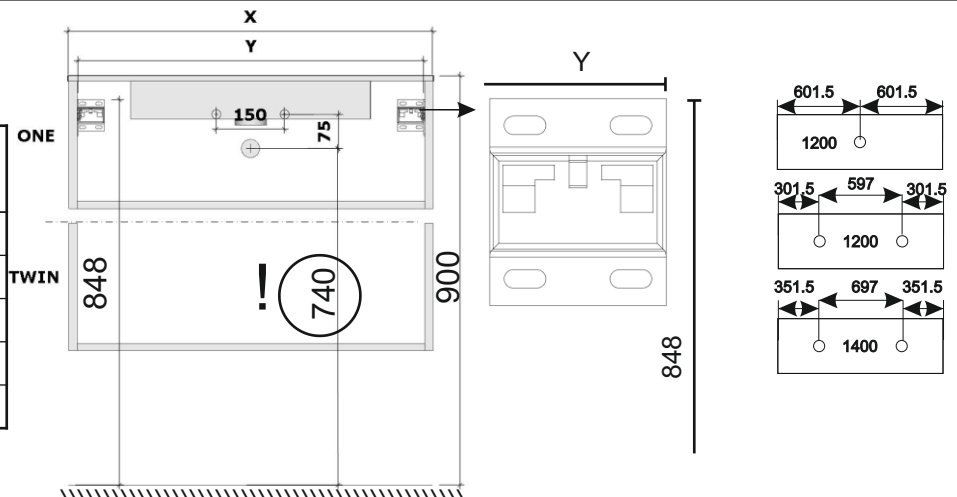

KERR 01- GLAZETOP

X	Y
600	562
800	762
1000	962
1200	1162

RESS 01- VELVET SLIM

X	Y
600	562
800	762
1000	962
1200	1162
1400	1362
1600	1562

RESS 02- VELVET TOP

X	Y
600	562
700	662
800	762
900	862
1000	962
1200	1162
1400	1362

POLY 01- STONE SLIM

X	Y
600	562
700	662
800	762
1000	962
1200	1162

DINL_Demontage | EN Removal | F Démontage | CZ Demontáž | HU Szét szerelés | PL Demontaż